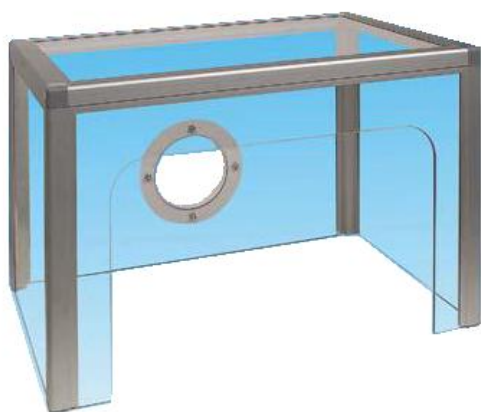

TYÖSKENTELYKAAPIT

- Materiaali 4 mm läpinäkyvä kestopuovilevy, kehys anodisoitua alumiinia
- Kaksi vakiokokoa, valmistetaan myös erikoismitoilla
- Helppo liikutella
- Liitetään erilliseen puhaltimeen

Malli DSK-400

- mitat 600 x 400 x 400 mm (LxSxK)
- ilmamäärä 240 m³/h (ilman nopeus 0,5 m/s etupuolen aukossa)
- ilmamäärä 145 m³/h (ilman nopeus 0,3 m/s etupuolen aukossa)
- Ø 125 mm liitäntä puhaltimelle (vakiomallissa takana)
- tilavuus 96 l
- paino 6,5 kg

Malli DSK-700

- mitat 1000 x 500 x 700 mm (LxSxK)
- ilmamäärä 750 m³/h (ilman nopeus 0,5 m/s etupuolen aukossa)
- ilmamäärä 450 m³/h (ilman nopeus 0,3 m/s etupuolen aukossa)
- Ø 160 mm liitäntä puhaltimelle (vakiomallissa takana)
- tilavuus 350 l
- paino 13,5 kg