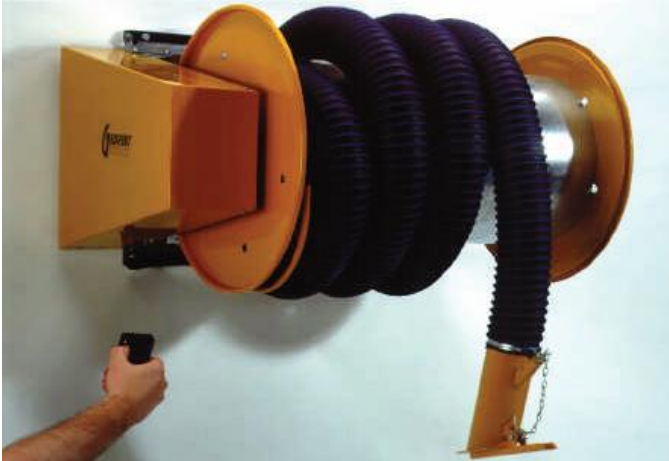

LETKUKELA, MALLI LX

Mallit

Letkukela LX letkulla, ilman suulaketta

04-590	Letkukela 750LX-05-080
04-591	Letkukela 750LX-07-080
04-592	Letkukela 750LX-10-080
04-593	Letkukela 750LX-05-100
04-594	Letkukela 750LX-07-100
04-595	Letkukela 950LX-10-100
04-596	Letkukela 750LX-05-125
04-597	Letkukela 950LX-07-125
04-598	Letkukela 950LX-10-125
04-599	Letkukela 750LX-05-150
04-600	Letkukela 950LX-07-150
04-601	Letkukela 950LX-10-150

- * Letkukela LX soveltuu hitsaussavujen, pakokaasujen, hiontapölyjen yms. poistoon
- * Sähkötoiminen, langaton kauko-ohjaus
- * Galvanoitu, pulverimaalattu rakenne
- * Letku valitaan käyttötarkoituksen mukaan
- * Suulakkeet valittavissa
- * Letkukelan kiinnitys seinään tai kattoon
- * Ylöskelauskapasiteetti: Letkun paino sisältäen suulakkeen max. 22 kg
- * Letkukelan voi yhdistää suoraan puhaltimeen tai keskusimujärjestelmään, liitäntä Ø 160 mm, 1x230V
- * Ulkomitat: